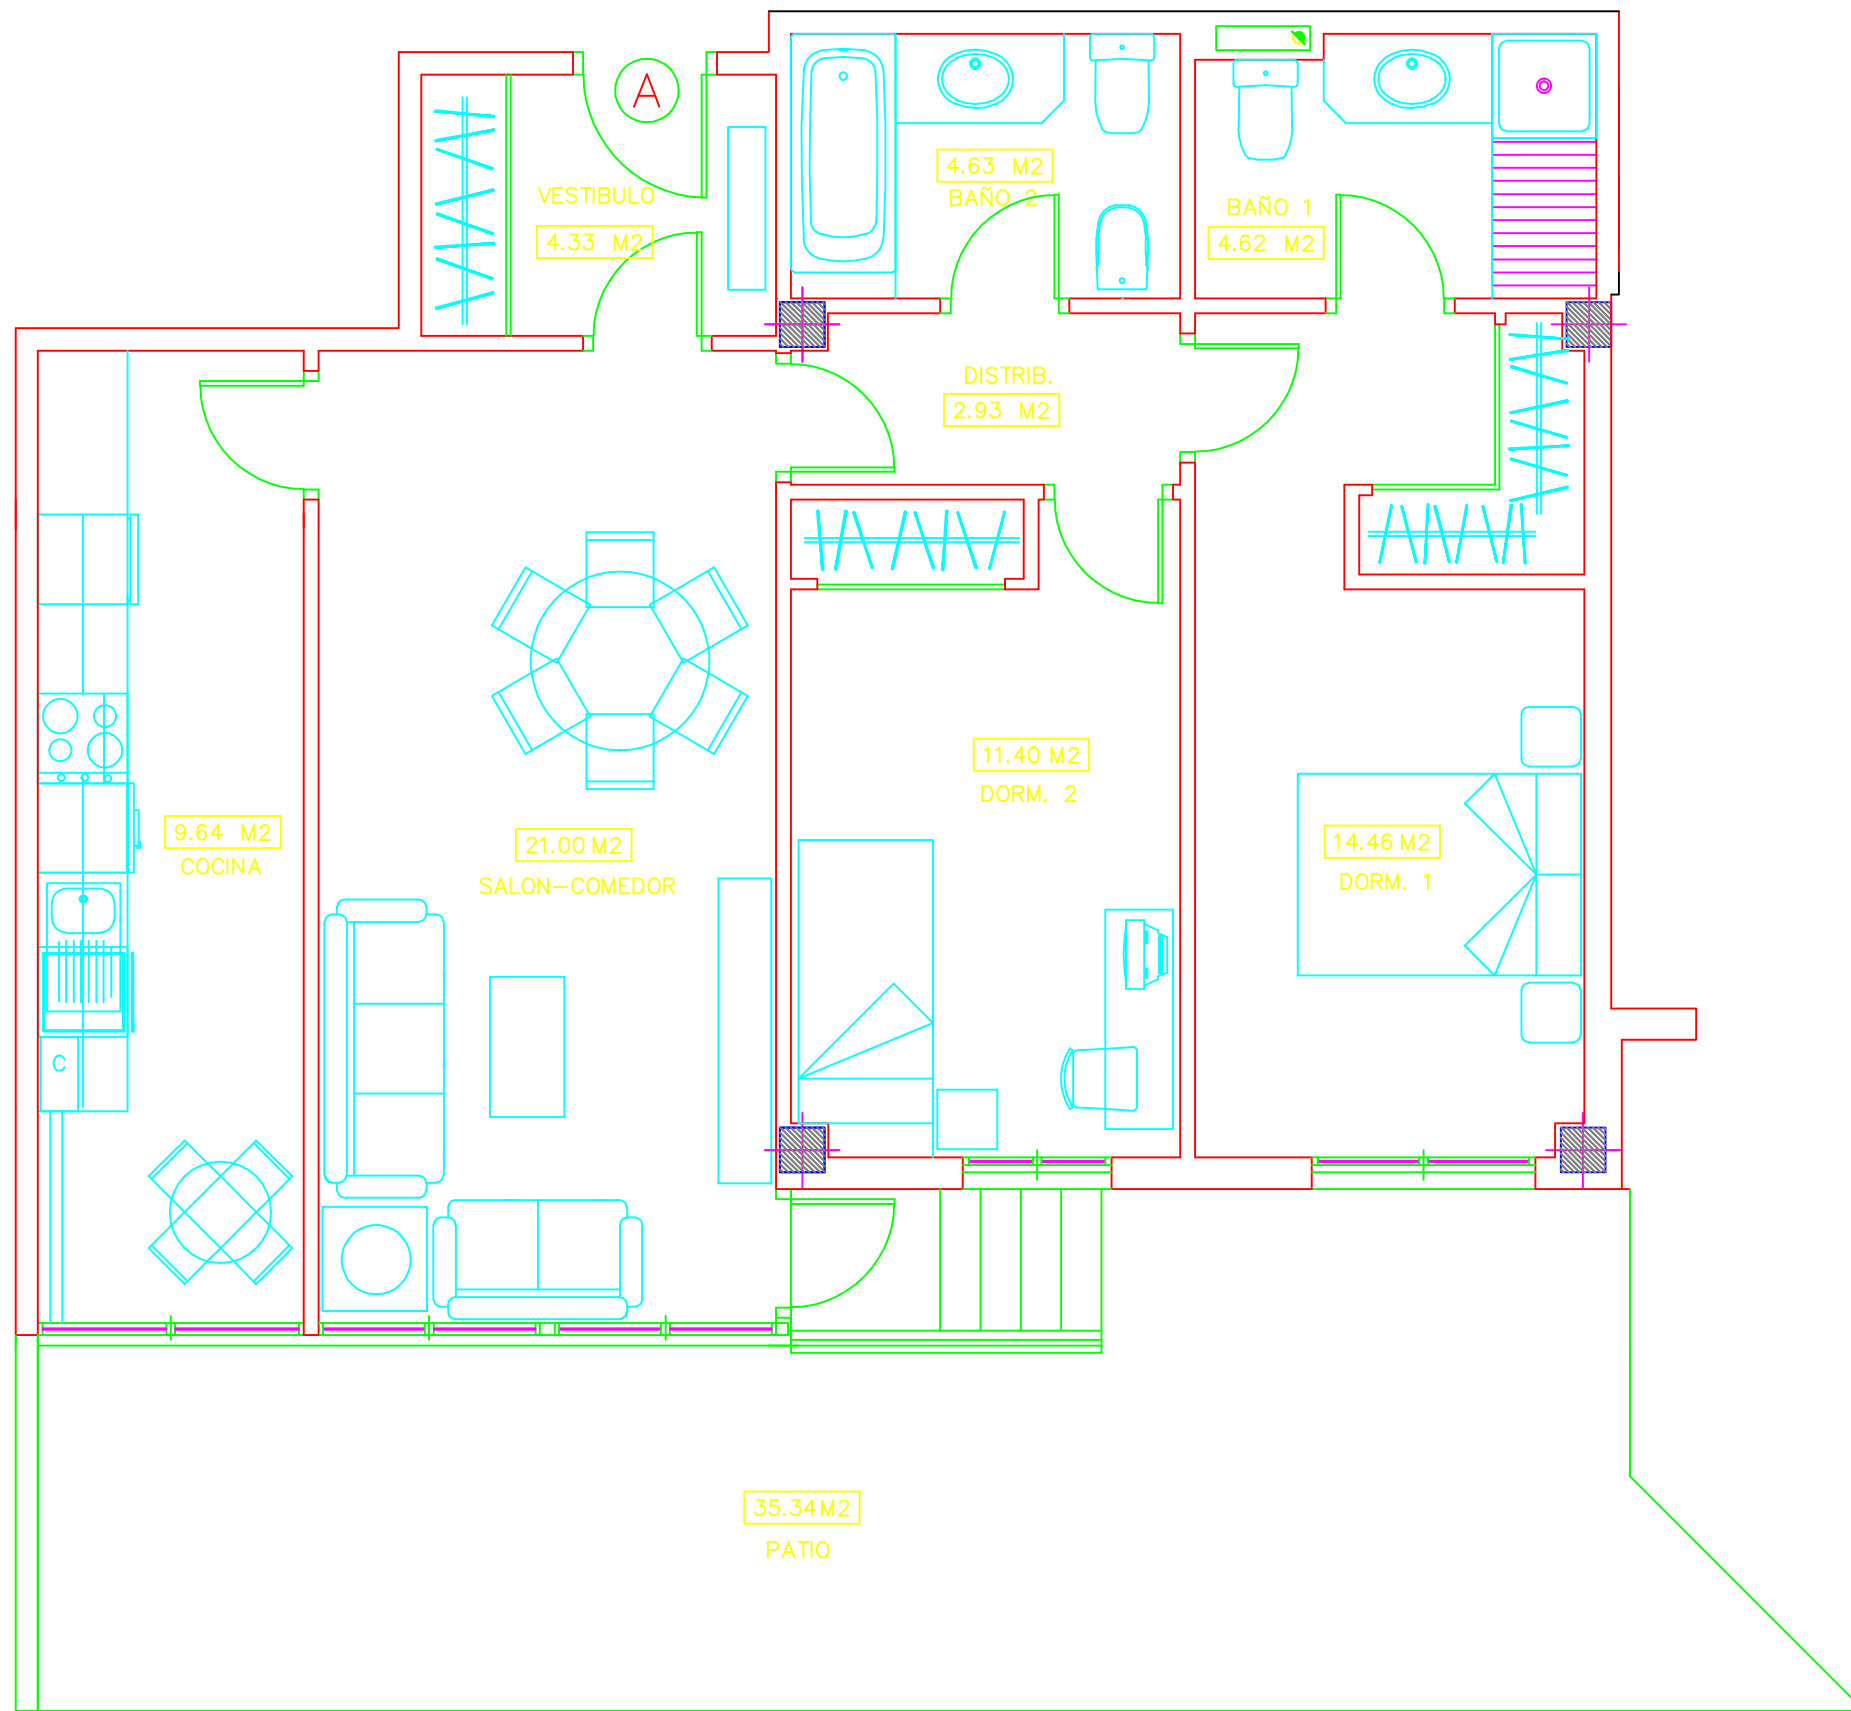

URBANIZACION PRADOS DE LA HUERTA

BLOQUE 4 BAJO A

DATOS DE LA VIVIENDA

	M ² UTILES
VESTIBULO	4,33
SALON-COMEDOR	21,00
COCINA	9,64
DORMITORIO 1	14,46
DORMITORIO 2	11,40
BAÑO 1	4,62
BAÑO 2	4,63
DISTRIBUIDOR	2,93
PARCELA	35,34
M² CONSTRUIDOS	90,68